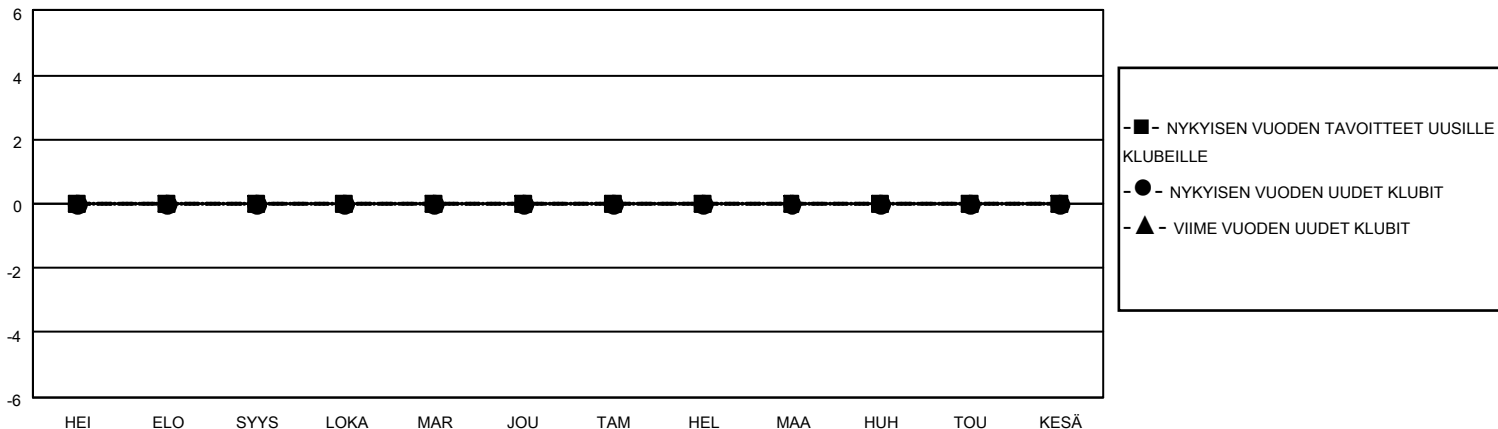

MONTHLY MEMBERSHIP PROGRESS REPORT

SIJAINTI FINLAND

District 107 K

Results as of: 2/28/2023

Klubit				jäsentä			
TULOKSET 2022-2023				TULOKSET 2022-2023			
NELJÄNNES	UUDEN KLUBIN TAVOITE	UUDET KLUBIT	LOPETETUT KLUBIT	NELJÄNNES	JÄSENKASVUN NETTOTAVOITE	TOTEUTUNUT JÄSENKASVU	POISTETUT JÄSENET (mukaan lukien siirrot)
HEI/ELO/SYYS	0	0	2	HEI/ELO/SYYS	10	9	27
LOKA/MAR/JOU	0	0	0	LOKA/MAR/JOU	10	19	32
TAM/HEL/MAA	0	0	1	TAM/HEL/MAA	5	12	8
HUH/TOU/KESÄ	0	0	0	HUH/TOU/KESÄ	3	0	0

TAVOITTEET JA UUDET KLUBIT, KUMULATIIVINEN