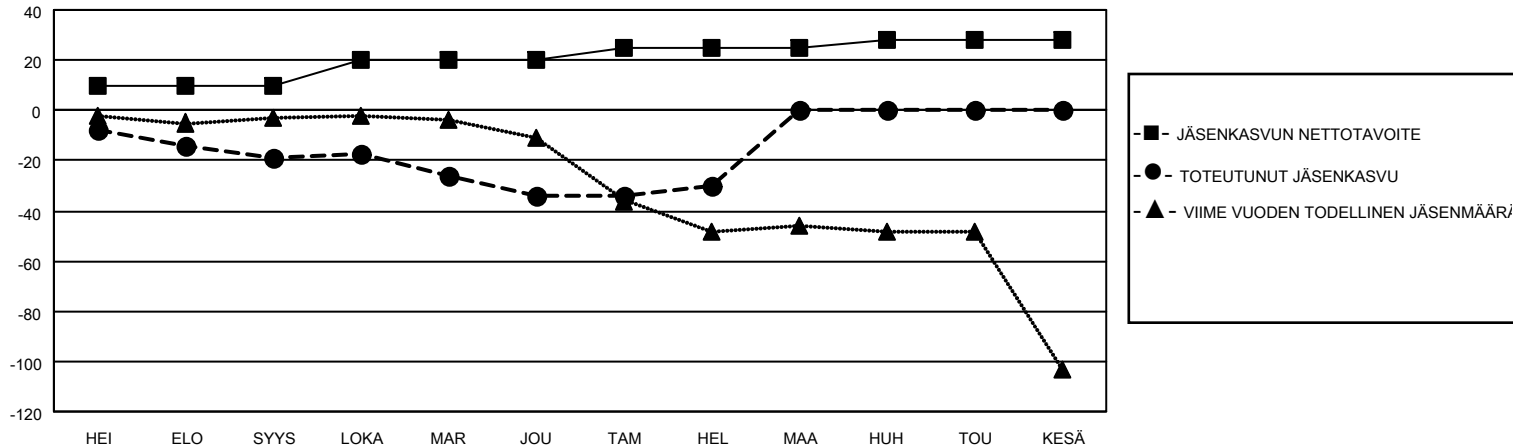

# MONTHLY MEMBERSHIP PROGRESS REPORT

SIJAINTI FINLAND

District 107 K

Results as of: 2/28/2023

Klubit				jäsentä			
TULOKSET 2022-2023				TULOKSET 2022-2023			
NELJÄNNES	UUDEN KLUBIN TAVOITE	UUDET KLUBIT	LOPETETUT KLUBIT	NELJÄNNES	JÄSENKASVUN NETTOTAVOITE	TOTEUTUNUT JÄSENKASVU	POISTETUT JÄSENET (mukaan lukien siirrot)
HEI/ELO/SYYS	0	0	2	HEI/ELO/SYYS	10	9	27
LOKA/MAR/JOU	0	0	0	LOKA/MAR/JOU	10	19	32
TAM/HEL/MAA	0	0	1	TAM/HEL/MAA	5	12	8
HUH/TOU/KESÄ	0	0	0	HUH/TOU/KESÄ	3	0	0

TAVOITTEET JA UUDET KLUBIT, KUMULATIIVINEN

TAVOITTEET JA JÄSENET, KUMULATIIVINEN

LAKKAUTETUT KLUBIT: 3

ERONNEET JÄSENET

KUOLLUT	11
KLUBI LAKKAUTETTU	0
MUU	56
<b>YHTEENSÄ</b>	<b>67</b>

24 CLUBS OF 45 LISÄNNYT YHDEN TAI USEAMMAN UUTTA JÄSENTÄ